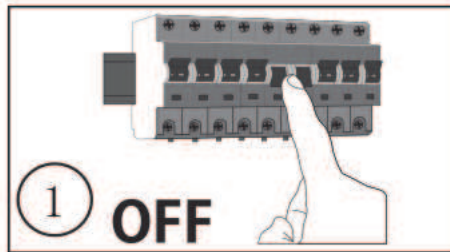

Παρουσίαση

Τα αδιάβροχα φωτιστικά οροφής LED SIRI LED με μάρκα VIVALUX είναι σχεδιασμένα για φωτισμό εσωτερικών χώρων με υψηλότερα επίπεδα σκόνης και υγρασίας. Ο σχεδιασμός των φωτιστικών οροφής LED είναι καθολικός, γεγονός που επιτρέπει την ευρύτερη χρήση. Τα φωτιστικά οροφής παρέχονται με επιπλέον μαύρο δακτύλιο.

Πριν ξεκινήσετε την εργασία, διαβάστε προσεκτικά αυτό το εγχειρίδιο που ακολουθείτε αυτές τις οδηγίες ασφαλείας.

Το προϊόν αυτό περιέχει φωτεινή πηγή της τάξης ενεργειακής απόδοσης F.

Κρατώντας το περιβάλλον καθαρό:

1. Παρακαλούμε να απορρίψετε τα συστατικά της συσκευασίας σε ξεχωριστά δοχεία για το υλικό.
2. Πριν από τη διάθεση του προϊόντος, παρακαλούμε επικοινωνήστε με τον εισαγωγέα / προμηθευτή ή ακολουθήστε τις οδηγίες των οργανισμών που ασχολούνται με την ανακύκλωση των αποβλήτων στην περιοχή σας.

Αναφέρεται σε προϊόντα που φέρουν το σύμβολο ΑΗΗΕ (δοχείο απορριμμάτων σταυρωμένα):

1. Ονομασία ΑΗΗΕ δείχνει την ανάγκη για ξεχωριστή συλλογή των αποβλήτων ηλεκτρικού και ηλεκτρονικού εξοπλισμού.
2. Αυτή η σήμανση των προϊόντων δεν πρέπει να απορρίπτονται από τα τυποποιημένα εμπνευματοκρίβωτα μαζί με άλλα είδη αποβλήτων.

3. Αυτά τα προϊόντα μπορεί να είναι επιβλαβής για το περιβάλλον και ως εκ τούτου απαιτούν ειδικές.

Order Code	Item Reference	Barcode
VIV004809	SIRI LED 18W CL	3800234852331
VIV004810	SIRI LED 24W CL	3800234852348
VIV004811	SIRI LED 32W CL	3800234852355

Благодарим Ви, че избрахте продукт VIVALUX.

Thank you for choosing a VIVALUX product.

Vielen Dank für die Wahl eines VIVALUX Product.

Merci d'avoir choisi le produit VIVALUX.

Grazie per aver scelto un prodotto VIVALUX.

Gracias por elegir un producto VIVALUX.

Ви благодариме за изборот VIVALUX производ.

Hvala na odabiru proizvoda VIVALUX.

Хвала на избору VIVALUX производ.

Köszönjük, hogy egy VIVALUX termék.

Děkujeme, že jste si vybrali produkt VIVALUX.

Hvala, ker ste izbrali izdelek VIVALUX.

Ďakujeme, že ste si vybrali produkt VIVALUX.

Спасибо, что выбрали VIVALUX продукта.

Viva Ltd.
27A Banskо shose Str.
8800 Silven BULGARIA