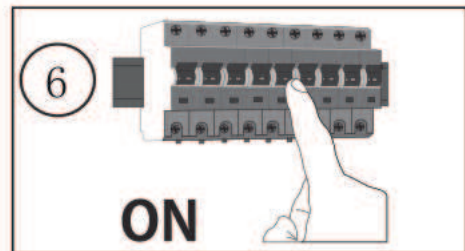

Παρουσίαση

Τα αδιάβροχα φωτιστικά οροφής LED SIRI LED με μάρκα VIVALUX είναι σχεδιασμένα για φωτισμό εσωτερικών χώρων με υψηλότερα επίπεδα σκόνης και υγρασίας. Ο σχεδιασμός των φωτιστικών οροφής LED είναι καθολικός, γεγονός που επιτρέπει την ευρύτερη χρήση. Τα φωτιστικά οροφής παρέχονται με επιπλέον μαύρο δακτύλιο.

Πριν ξεκινήσετε την εργασία, διαβάστε προσεκτικά αυτό το εγχειρίδιο που ακολουθείτε αυτές τις οδηγίες ασφαλείας.

Το προϊόν αυτό περιέχει φωτεινή πηγή της τάξης ενεργειακής απόδοσης F.

Κρατώντας το περιβάλλον καθαρό:

1. Παρακαλούμε να απορρίψετε τα συστατικά της συσκευασίας σε ξεχωριστά δοχεία για το υλικό.
2. Πριν από τη διάθεση του προϊόντος, παρακαλούμε επικοινωνήστε με τον εισαγωγέα / προμηθευτή ή ακολουθήστε τις οδηγίες των οργανισμών που ασχολούνται με την ανακύκλωση των αποβλήτων στην περιοχή σας.

Αναφέρεται σε προϊόντα που φέρουν το σύμβολο ΑΗΗΕ (δοχείο απορριμμάτων σταυρωμένα):

1. Ονομασία ΑΗΗΕ δείχνει την ανάγκη για ξεχωριστή συλλογή των αποβλήτων ηλεκτρικού και ηλεκτρονικού εξοπλισμού.
2. Αυτή η σήμανση των προϊόντων δεν πρέπει να απορρίπτονται από τα τυποποιημένα εμπνευματοκρίβωτα μαζί με άλλα είδη αποβλήτων.

3. Αυτά τα προϊόντα μπορεί να είναι επιβλαβής για το περιβάλλον και ως εκ τούτου απαιτούν ειδικές.

Order Code	Item Reference	Barcode
VIV004809	SIRI LED 18W CL	3800234852331
VIV004810	SIRI LED 24W CL	3800234852348
VIV004811	SIRI LED 32W CL	3800234852355

Благодарим Ви, че избрахте продукт VIVALUX.

Thank you for choosing a VIVALUX product.

Vielen Dank für die Wahl eines VIVALUX Product.

Merci d'avoir choisi le produit VIVALUX.

Grazie per aver scelto un prodotto VIVALUX.

Gracias por elegir un producto VIVALUX.

Ви благодариме за изборот VIVALUX производ.

Hvala na odabiru proizvoda VIVALUX.

Хвала на избору VIVALUX производ.

Köszönjük, hogy egy VIVALUX termék.

Děkujeme, že jste si vybrali produkt VIVALUX.

Hvala, ker ste izbrali izdelek VIVALUX.

Ďakujeme, že ste si vybrali produkt VIVALUX.

Спасибо, что выбрали VIVALUX продукта.

Viva Ltd.
27A Banskо shose Str.
8800 Silven BULGARIA