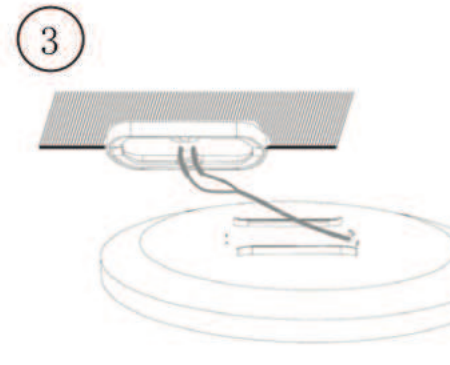

Παρουσίαση

Τα αδιάβροχα φωτιστικά οροφής LED SIRI LED με μάρκα VIVALUX είναι σχεδιασμένα για φωτισμό εσωτερικών χώρων με υψηλότερα επίπεδα σκόνης και υγρασίας. Ο σχεδιασμός των φωτιστικών οροφής LED είναι καθολικός, γεγονός που επιτρέπει την ευρύτερη χρήση. Τα φωτιστικά οροφής παρέχονται με επιπλέον μαύρο δακτύλιο.

Πριν ξεκινήσετε την εργασία, διαβάστε προσεκτικά αυτό το εγχειρίδιο που ακολουθείτε αυτές τις οδηγίες ασφαλείας.

Το προϊόν αυτό περιέχει φωτεινή πηγή της τάξης ενεργειακής απόδοσης F.

Κρατώντας το περιβάλλον καθαρό:

1. Παρακαλούμε να απορρίψετε τα συστατικά της συσκευασίας σε ξεχωριστά δοχεία για το υλικό.
2. Πριν από τη διάθεση του προϊόντος, παρακαλούμε επικοινωνήστε με τον εισαγωγέα / προμηθευτή ή ακολουθήστε τις οδηγίες των οργανισμών που ασχολούνται με την ανακύκλωση των αποβλήτων στην περιοχή σας.

Αναφέρεται σε προϊόντα που φέρουν το σύμβολο ΑΗΗΕ (δοχείο απορριμμάτων σταυρωμένα):

1. Ονομασία ΑΗΗΕ δείχνει την ανάγκη για ξεχωριστή συλλογή των αποβλήτων ηλεκτρικού και ηλεκτρονικού εξοπλισμού.
2. Αυτή η σήμανση των προϊόντων δεν πρέπει να απορρίπτονται από τα τυποποιημένα εμπνευματοκρίβωτα μαζί με άλλα είδη αποβλήτων.

3. Αυτά τα προϊόντα μπορεί να είναι επιβλαβής για το περιβάλλον και ως εκ τούτου απαιτούν ειδικές.

Order Code	Item Reference	Barcode
VIV004809	SIRI LED 18W CL	3800234852331
VIV004810	SIRI LED 24W CL	3800234852348
VIV004811	SIRI LED 32W CL	3800234852355

Благодарим Ви, че избрахте продукт VIVALUX.

Thank you for choosing a VIVALUX product.

Vielen Dank für die Wahl eines VIVALUX Product.

Merci d'avoir choisi le produit VIVALUX.

Grazie per aver scelto un prodotto VIVALUX.

Gracias por elegir un producto VIVALUX.

Ви благодариме за изборот VIVALUX производ.

Hvala na odabiru proizvoda VIVALUX.

Хвала на избору VIVALUX производ.

Köszönjük, hogy egy VIVALUX termék.

Děkujeme, že jste si vybrali produkt VIVALUX.

Hvala, ker ste izbrali izdelek VIVALUX.

Ďakujeme, že ste si vybrali produkt VIVALUX.

Спасибо, что выбрали VIVALUX продукта.

Viva Ltd.
27A Banskо shose Str.
8800 Silven BULGARIA