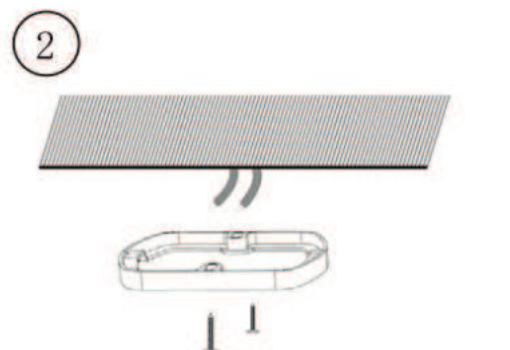

Παρουσίαση

Τα αδιάβροχα φωτιστικά οροφής LED SIRI LED με μάρκα VIVALUX είναι σχεδιασμένα για φωτισμό εσωτερικών χώρων με υψηλότερα επίπεδα σκόνης και υγρασίας. Ο σχεδιασμός των φωτιστικών οροφής LED είναι καθολικός, γεγονός που επιτρέπει την ευρύτερη χρήση. Τα φωτιστικά οροφής παρέχονται με επιπλέον μαύρο δακτύλιο.

Πριν ξεκινήσετε την εργασία, διαβάστε προσεκτικά αυτό το εγχειρίδιο που ακολουθείτε αυτές τις οδηγίες ασφαλείας.

Το προϊόν αυτό περιέχει φωτεινή πηγή της τάξης ενεργειακής απόδοσης F.

Κρατώντας το περιβάλλον καθαρό:

1. Παρακαλούμε να απορρίψετε τα συστατικά της συσκευασίας σε ξεχωριστά δοχεία για το υλικό.
2. Πριν από τη διάθεση του προϊόντος, παρακαλούμε επικοινωνήστε με τον εισαγωγέα / προμηθευτή ή ακολουθήστε τις οδηγίες των οργανισμών που ασχολούνται με την ανακύκλωση των αποβλήτων στην περιοχή σας.

Αναφέρεται σε προϊόντα που φέρουν το σύμβολο ΑΗΗΕ (δοχείο απορριμμάτων σταυρωμένα):

1. Ονομασία ΑΗΗΕ δείχνει την ανάγκη για ξεχωριστή συλλογή των αποβλήτων ηλεκτρικού και ηλεκτρονικού εξοπλισμού.
2. Αυτή η σήμανση των προϊόντων δεν πρέπει να απορρίπτονται από τα τυποποιημένα εμπνευματοκρίβωτα μαζί με άλλα είδη αποβλήτων.

3. Αυτά τα προϊόντα μπορεί να είναι επιβλαβής για το περιβάλλον και ως εκ τούτου απαιτούν ειδικές.

Order Code	Item Reference	Barcode
VIV004809	SIRI LED 18W CL	3800234852331
VIV004810	SIRI LED 24W CL	3800234852348
VIV004811	SIRI LED 32W CL	3800234852355

Благодарим Ви, че избрахте продукт VIVALUX.

Thank you for choosing a VIVALUX product.

Vielen Dank für die Wahl eines VIVALUX Product.

Merci d'avoir choisi le produit VIVALUX.

Grazie per aver scelto un prodotto VIVALUX.

Gracias por elegir un producto VIVALUX.

Ви благодариме за изборот VIVALUX производ.

Hvala na odabiru proizvoda VIVALUX.

Хвала на избору VIVALUX производ.

Köszönjük, hogy egy VIVALUX termék.

Děkujeme, že jste si vybrali produkt VIVALUX.

Hvala, ker ste izbrali izdelek VIVALUX.

Ďakujeme, že ste si vybrali produkt VIVALUX.

Спасибо, что выбрали VIVALUX продукта.

Viva Ltd.
27A Banskо shose Str.
8800 Silven BULGARIA